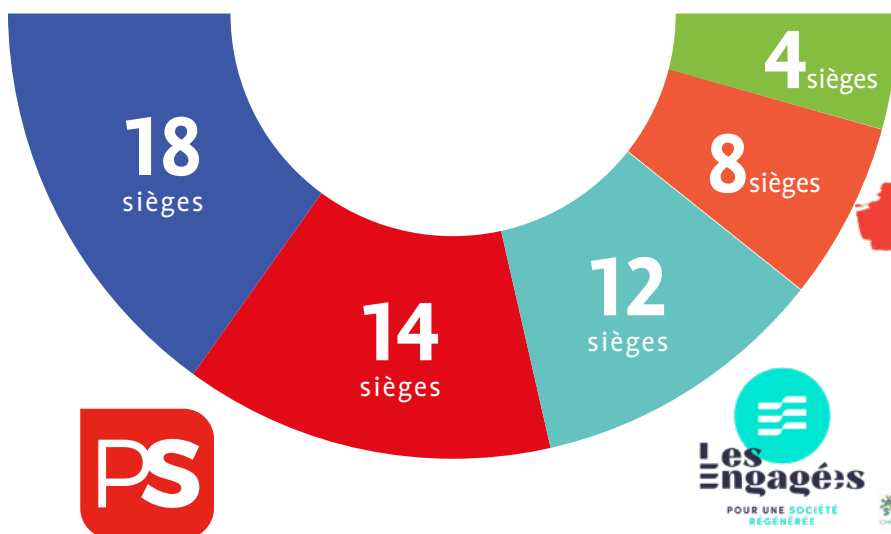

# CONSEIL PROVINCIAL

Installation du 6 décembre 2024

Législature 2024-2030

---

# La Province de Liège

1.117.675 habitants

84 communes

(75 francophones et 9 germanophones)

787.880 électeurs inscrits

## Le Conseil provincial

56 Conseillers provinciaux

## Le Collège provincial

5 Députés provinciaux - Organe exécutif